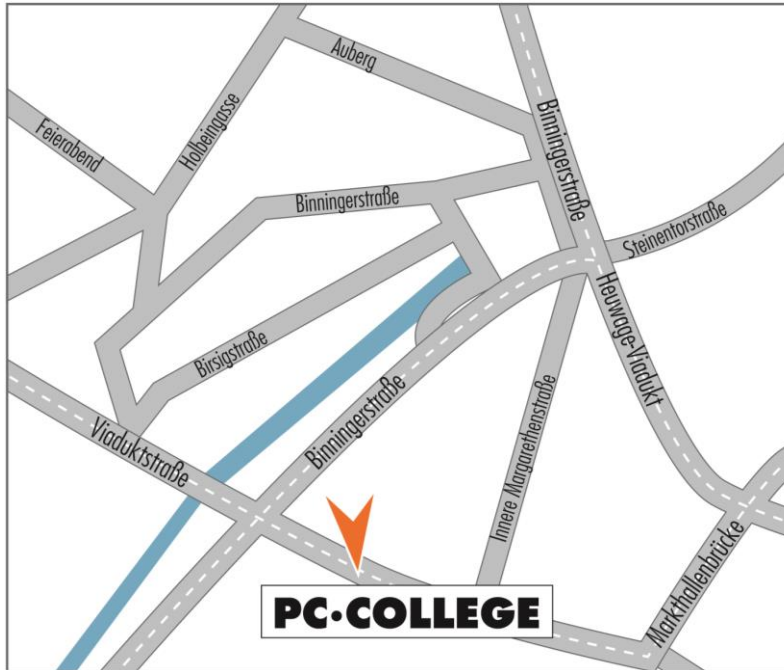

Standort **PC·COLLEGE** Basel
Viaduktstraße 33, CH-4002 Basel

Sie erreichen uns

PC-COLLEGE Basel

Viaduktstraße 33
CH-4002 Basel

T: 0711 / 236 46 16
F: 0711 / 236 46 18

basel@pc-college.de

Ein Google-Map sehen Sie hier: <https://www.pc-college.de/standort-basel.php>